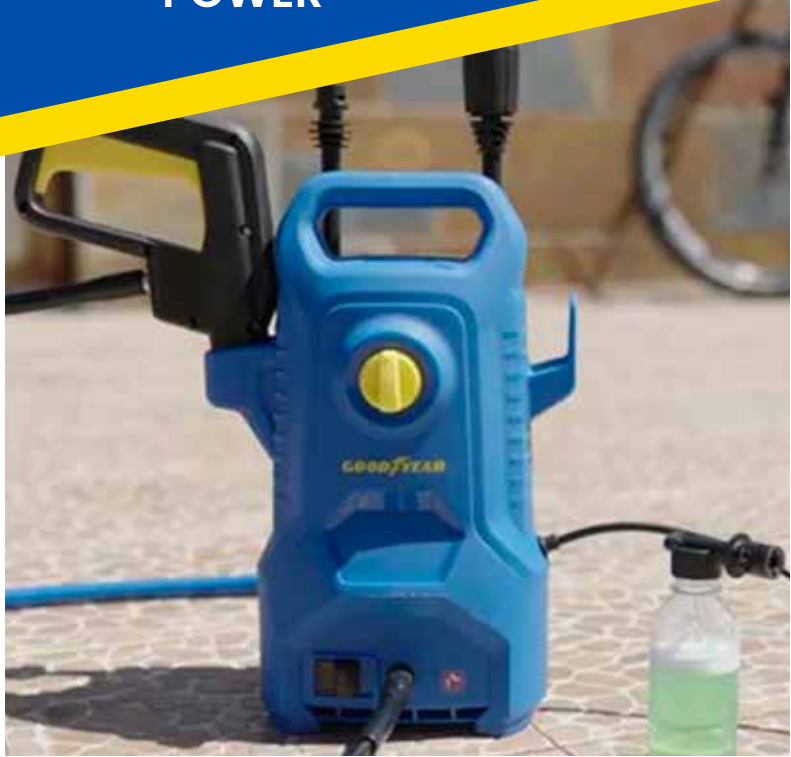

GOODYEAR POWER